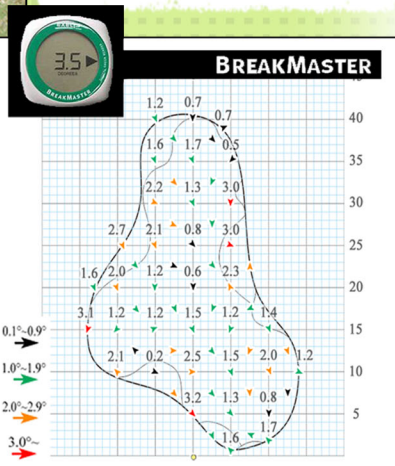

その後にエッジからピンまでの  
距離を足すだけで、確実にピン  
までの距離を出せます。

池越えてバンカー越え  
しかもピンは一番左か...

**風を読む!**

一日を通してどの方向から風が  
来ているかで、アゲストなのか  
フォローなのか、再確認できます。

**打つ前に傾斜を確認**

グリーン面が実際に見えなくても  
ゴルフメモをみることで、傾斜の  
向きや強さを、先に把握できる!  
狙い目、落とし場所のイメージが  
掴めます。

$$\text{逆に、奥にこぼれないためには、} \\ 162 + 26 = \mathbf{188} \\ \text{以内で考えます。}$$

No.17 Par 3 184 yds

やった♡  
バーディー!

**グリーンの幅の数字**

このグリーンでは、幅30ヤードのグリーン  
となります。

**グリーンの両サイドの一番広い場所**

このグリーンの右側の一番広い場所は、  
エッジから10ヤードの所になります。

**グリーンの右奥がどうなっているか**

このグリーンの右側は、エッジから  
18ヤード以上だと、グリーン面から  
こぼれてしまいます。

**ブレイクマスター**

グリーンの傾斜を5ヤード刻みで  
測った表示。傾斜の強さで  
4段階に色分けされています。

よくある間違い  
× (順目、逆目など) 芝目ではありません

キレイそうだが、  
キレイいか?  
微妙だ..

日本三大しじみ漁地