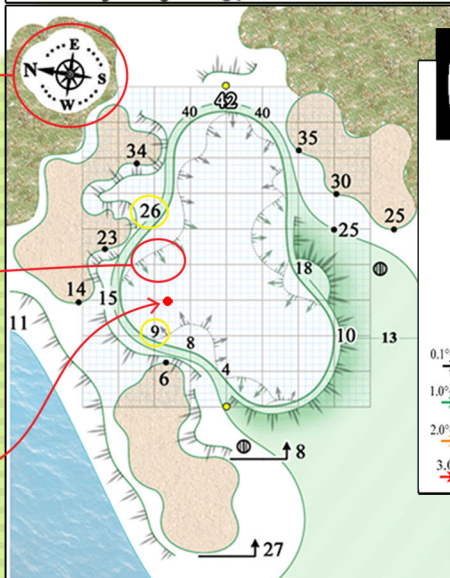

その後にエッジからピンまでの  
距離を足すだけで、確実にピン  
までの距離を出せます。

池越えてバンカー越え  
しかもピンは一番左か...

**風を読む!**

一日を通してどの方向から風が  
来ているかで、アゲストなのか  
フォローなのか、再確認できます。

**打つ前に傾斜を確認**

グリーン面が実際に見えなくても  
ゴルフメモをみることで、傾斜の  
向きや強さを、先に把握できる!  
狙い目、落とし場所のイメージが  
掴めます。

**ホールロケーションがわかるとき**

このピンポジションだとすると、

$$\begin{array}{r} \text{エッジまで} & 162 \\ \text{エッジから} & + 15 \\ \hline \text{ピンまで} & \mathbf{177} \end{array}$$

となりますが、  
左手前のバンカー越えに必要な数字は

$$\text{エッジから9ヤード以上なので、} \\ 162 + 9 = \mathbf{171} \text{ は、} \\ \text{キャリーさせなくてはなりません。}$$

$$\text{逆に、奥にこぼれないためには、} \\ 162 + 26 = \mathbf{188} \\ \text{以内で考えます。}$$

No.17 Par 3 184 yds

やった♡  
バーディー!

**グリーンの幅の数字**

このグリーンでは、幅30ヤードのグリーン  
となります。

**グリーンの両サイドの一番広い場所**

このグリーンの右側の一番広い場所は、  
エッジから10ヤードの所になります。

**グリーンの右奥がどうなっているか**

このグリーンの右側は、エッジから  
18ヤード以上だと、グリーン面から  
こぼれてしまいます。

**ブレイクマスター**

グリーンの傾斜を5ヤード刻みで  
測った表示。傾斜の強さで  
4段階に色分けされています。

よくある間違い  
× (順目、逆目など) 芝目ではありません

キレイそうだが、  
キレイいか?  
微妙だ..

日本三大しじみ漁地