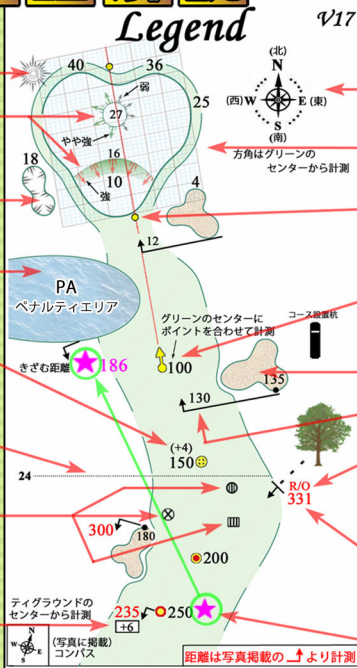

The Golf Memo

レジェンド 用語解説

Legend

コブ (マウンド)
傾斜 (2013年~)

傾斜の大・中・小を表しています。
段のような強い傾斜は赤で色づけられています。

グラスバンカー

コース内の窪地で、バンカーに草が生えたような形状をしています。

ペナルティエリア

海、湖、池、川、溝、排水路などの水に関連する区域です。
杭と線で区切られて、その内側の地面や橋の上もウォーターハザードに含まれます。

グリーンエッジまでの高低差

(+4) は、この場所から、グリーンエッジまで4ヤードの打ち上げになっています。
(-4) なら、4ヤードの打ち下ろしです。

フェアウェイの幅

残り距離ではありません。
間違えやすいので小さく書体も違います。

スプリンクラー・排水溝・マンホール

ゴルフ場によっては、スプリンクラーに距離が書かれています。
コース上に設置された排水溝です。

ティグラウンドから見た高低差

+6 は、ティグラウンドから見て6ヤードの打ち上げです。

-6 ならば、6ヤードの打ち下ろしです。

バージョンナンバー

ゴルフメモの修正毎にバージョンが更新されます。
V1→V2→V3...

方角

5ヤードグリッド

5ヤードごとに区切られたグリッドです。

グリーンエッジ

グリーンの手前と奥にそれぞれあり、その2ヶ所とフェアウェイの中心を結んだ所がグリーンを中心です。

距離とマーキング

トーナメント用マーキング
IPポイント IP 50 100 150 200

バンカー

コース上にある砂で満たされた窪地

90°のフェアウェイの位置からの距離と実際のバンカーの縁からの距離

R/O (ラン・アウト)

ティグラウンドからこの場所に打ってしまった場合、331ヤードを超えるとならになってしまうことを表しています。

赤い数字

ティグラウンドの **↑** から計測しています。
特定の場合を除いて、全てBOT(ティグラウンドの一番後ろ)から計測。

★マークから★マークまで、きざむ距離
この図のように、○250から左に刻もうとして、池手前までの距離を出したいときは、186ヤード未満であれば安全ということ。

具体的にどのように使う？

ロングホールで...

きざむか!? ねらうか!?

239ヤードの★マークから左のバンカーに入らずフェアウェイに乗せるためには、**208ヤード**に打ちます。

もしくは、右のフェアウェイに刻む場合は
239 - (R/O) 23 = 214
となり、**214ヤード**で打ちます。