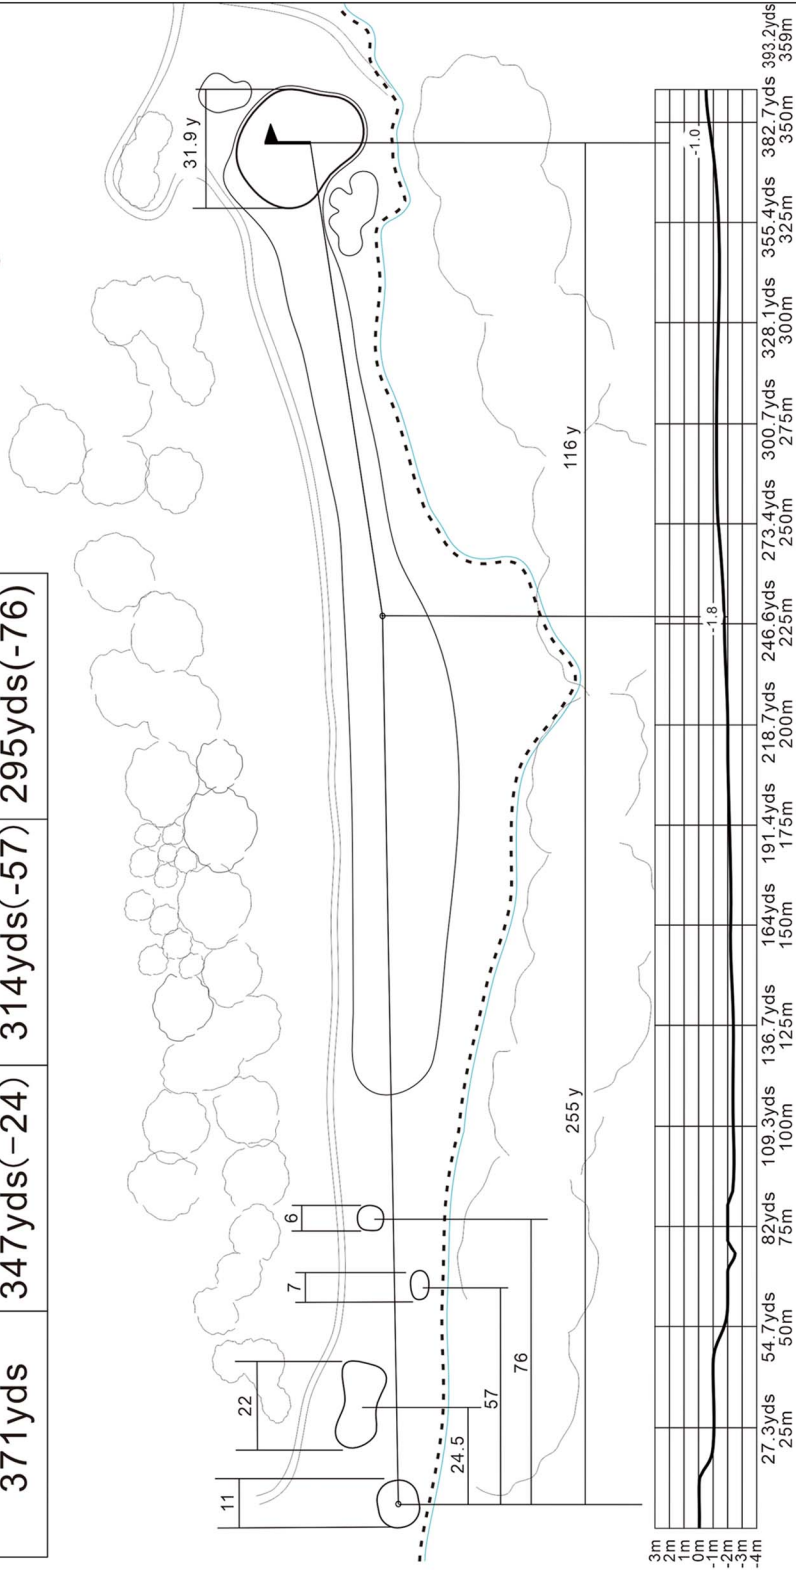

Golf Course Planning ...

Blue	White	Gold	Red
371yds	347yds(-24)	314yds(-57)	295yds(-76)

The Golf Memo