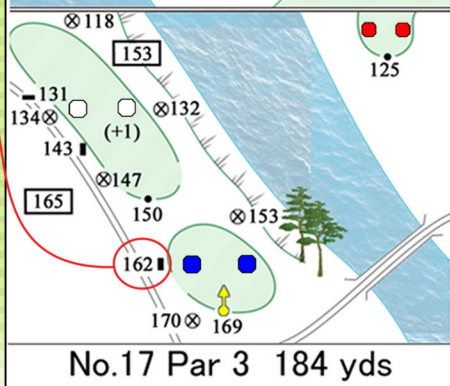

その後にエッジからピンまでの  
距離を足すだけで、確実にピン  
までの距離を出せます。

池越えてバンカー越え  
しかもピンは一番左か...

**風を読む!**

一日を通してどの方向から風が  
来ているかで、アゲストなのか  
フォローなのか、再確認できます。

**打つ前に傾斜を確認**

グリーン面が実際に見えなくても  
ゴルフメモをみることで、傾斜の  
向きや強さを、先に把握できる!  
狙い目、落とし場所のイメージが  
掴めます。

**ホールロケーションがわかるとき**

このピンポジションだとすると、

$$\begin{array}{r} \text{エッジまで} & 162 \\ \text{エッジから} & + 15 \\ \hline \text{ピンまで} & \mathbf{177} \end{array}$$

となりますが、  
左手前のバンカー越えに必要な数字は

$$\text{エッジから9ヤード以上なので、} \\ 162 + 9 = \mathbf{171} \text{ は、} \\ \text{キャリーさせなくてはなりません。}$$

$$\text{逆に、奥にこぼれないためには、} \\ 162 + 26 = \mathbf{188} \\ \text{以内で考えます。}$$

No.17 Par 3 184 yds

やった♡  
バーディー!

**グリーンの幅の数字**

このグリーンでは、幅30ヤードのグリーン  
となります。

**グリーンの両サイドの一番広い場所**

このグリーンの右側の一番広い場所は、  
エッジから10ヤードの所になります。

**グリーンの右奥がどうなっているか**

このグリーンの右側は、エッジから  
18ヤード以上だと、グリーン面から  
こぼれてしまいます。

**ブレイクマスター**

グリーンの傾斜を5ヤード刻みで  
測った表示。傾斜の強さで  
4段階に色分けされています。

よくある間違い  
× (順目、逆目など) 芝目ではありません

キレイそうだが、  
キレイいか?  
微妙だ..

日本三大しじみ漁地