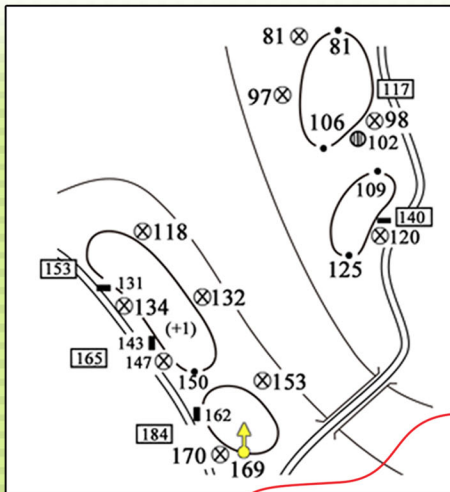

その後にエッジからピンまでの  
距離を足すだけで、確実にピン  
までの距離を出せます。

池越えてバンカー越え  
しかもピンは一番左か...

**風を読む!**

一日を通してどの方向から風が  
来ているかで、アゲストなのか  
フォローなのか、再確認できます。

**打つ前に傾斜を確認**

グリーン面が実際に見えなくても  
ゴルフメモをみることで、傾斜の  
向きや強さを、先に把握できる!  
狙い目、落とし場所のイメージが  
掴めます。

**ホールロケーションがわかるとき**

このピンポジションだとすると、

$$\begin{array}{r} \text{エッジまで} & 162 \\ \text{エッジから} & + 15 \\ \hline \text{ピンまで} & \mathbf{177} \end{array}$$

となりますが、  
左手前のバンカー越えに必要な数字は

$$\text{エッジから9ヤード以上なので、} \\ 162 + 9 = \mathbf{171} \text{ は、} \\ \text{キャリーさせなくてはなりません。}$$

$$\text{逆に、奥にこぼれないためには、} \\ 162 + 26 = \mathbf{188} \\ \text{以内で考えます。}$$

No.17 Par 3 184 yds

やった♡  
バーディー!

**グリーンの幅の数字**

このグリーンでは、幅30ヤードのグリーン  
となります。

**グリーンの両サイドの一番広い場所**

このグリーンの右側の一番広い場所は、  
エッジから10ヤードの所になります。

**グリーンの右奥がどうなっているか**

このグリーンの右側は、エッジから  
18ヤード以上だと、グリーン面から  
こぼれてしまいます。

**ブレイクマスター**

グリーンの傾斜を5ヤード刻みで  
測った表示。傾斜の強さで  
4段階に色分けされています。

よくある間違い  
× (順目、逆目など) 芝目ではありません

キレイそうだが、  
キレイいか?  
微妙だ..

日本三大しじみ漁地