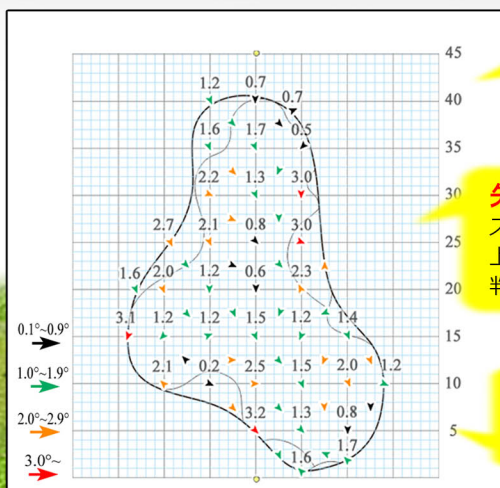

## ブレイクマスター

デジタルグリーンリーダー

**グリーン上に 置くだけ  
カンタンに傾斜角度が測れる!!**

**ブレイクマスターとは?**

カップ周りの傾斜（最後が）どちらにキレるかを、**矢印**で表示。

パットの曲がり幅がどれくらいか、上りか下りかが**数字**でわかる!

傾斜を  
**0.0° (平ら)~9.9°**  
まで測れる

**矢印の向きと色で、**  
スライスか、フックか、  
上り下りか（速いか重いか）を  
判断できます。