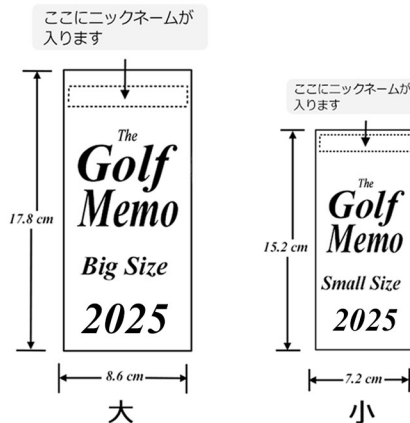

## ヤーデージブック

注文番号2020-0001

QRコードから制作コースを一覧できます。

- ・耐水紙使用
- ・サイズ：小サイズ or 大サイズ
- ・備考欄にご希望のコースをご記載ください。

Price: ¥1,000~3,850- (税込)

【ビニールカバー】

ゴルフメモにビニールカバーを装着することで、汗汚れや雨濡れを防ぐことができます。

1枚 600円-(税込)