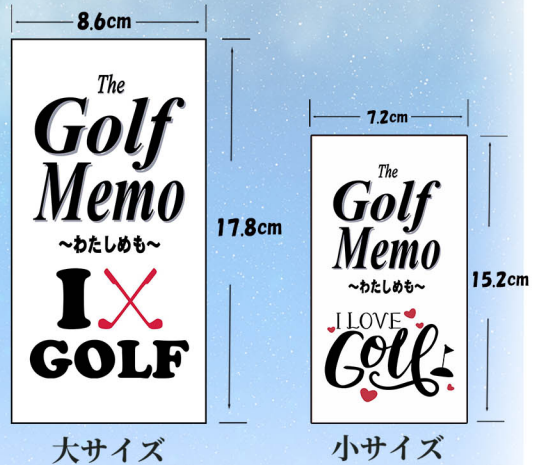

## DIYメモ Plus+ が新登場！

**New**

**The techno craft**  
"Do it yourself"  
**+Plus**

**Golf Memo**  
**Golf Club**

GPSゴルフナビゲーションアプリ  
**ナビCADDY**

+

**Note:**  
+plusとは、  
グーグルマップとhigh-techソフトウェアからグリーンをデータ  
を取得しています。  
コースの実測はいたしておりませんので差異が生じることもございます。  
ご了承ください。

# わたしめも

わたしめもとはご自身で表紙カバーをお好きなお写真、デザインをご指定していただき弊社がご要望に応じて作成する完全オリジナルメモ用紙です。

サイズを **大** からお選びください。  
**小**

紙の種類を **耐水紙** からお選びください。  
**普通紙**