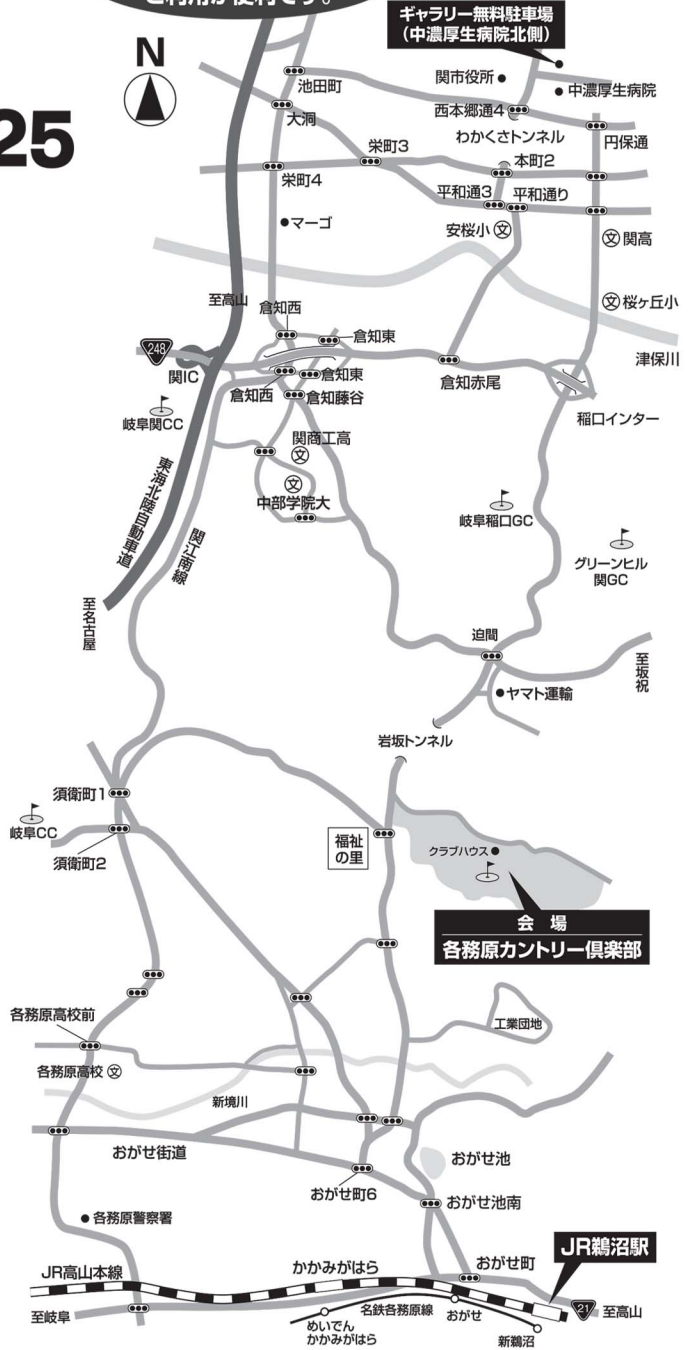

PGA後援競技 第42回 岐阜オープン クラシック2025

予選R 決勝R
4.5SAT 4.6SUN

AM6:45スタート予定

AM7:00スタート予定

無料シャトルバス運行

ギャラリー駐車場(中濃厚生病院北側)

両日朝6時から随時運行

所要時間
約30分

各務原CC

JR鷺沼駅

両日朝7時10分から随時運行

所要時間
約25分

各務原CC

ボランティアスタッフ 募集中

詳細は公式HPをご覧ください。
定員になり次第締め切らせていただきます。

ギャラリーの皆様へのお願い

- ●ロープの張ってある区域内へは危険ですので絶対に入らないでください。
- ●一部観戦出来ないエリアがございます。
- ●いかなる場所でもボールには絶対に触れないでください。
- ●ペット同伴での入場、ハイヒール、下駄履きでの入場はできません。
- ●観戦中の事故、ケガについては応急処置以外の一切の責任を負いませんので、ご了承ください。
- ●選手のプレー中はお静かに観戦ください。
- ●場内へのカメラ及び撮影機材の持ち込みは一切お断りします。
- ●クラブハウスには選手及び大会関係者以外の方は入場できません。
- ●ごみ、たばこの吸い殻等は指定の場所にお捨てください。
- ●入場券の払い戻しは原則行いません。
- ●大会関係者、報道関係者などが大会の様子を写真や動画で撮影し、新聞・テレビ・インターネット等の報道などへの掲載、または大会の告知宣伝等に活用する場合があります。ギャラリーの皆様が写る場合がありますが、上記の掲載・活用にご同意頂いたものとして対応させていただきますので、予めご了承ください。

ご来場は東海北陸道・関ICの
ご利用が便利です。

[交通アクセス]

マイカー 関ICよりギャラリー駐車場までは約10~15分

※ゴルフ場内にはギャラリー駐車場はございません。必ず、ギャラリー駐車場へお進みください。

お問い合わせ

岐阜オープンクラシック大会事務局

岐阜市今小町10 岐阜新聞社営業局事業戦略部内
TEL.058-264-1159(平時9時~17時)

岐阜オープンクラシック公式HP

大会の詳細・チケット情報は右記二次元コードから