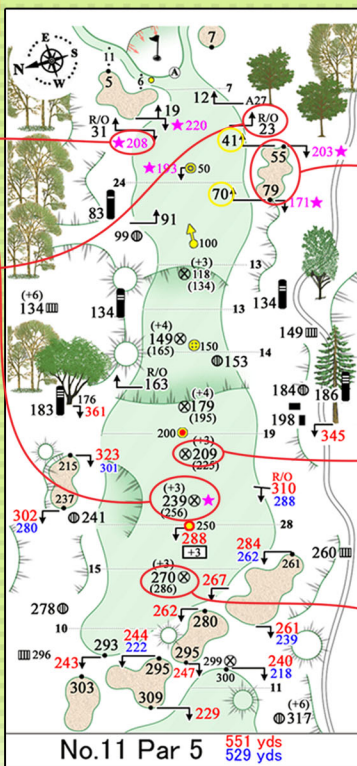

間違えやすい例①

✗ $270 - 79 = 191$ にしてはいけません。

間違えやすい例②

右バンカー越えの距離は
○ $270 - 41 = 229$ 以上必要になります。
✗ $270 - 55 = 215$ にしてはいけません。